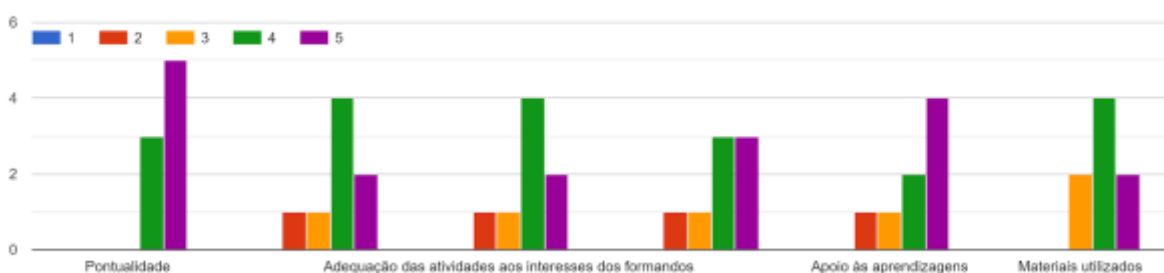

CURSO

VISITAS DE ESTUDO

DIRETORA DE TURMA (Prof. Isabel Oliveira)

DIRETORA DE CURSO (Prof. Felismina Diogo)

A avaliação dos professores de cada disciplina utiliza uma escala de 1-5 (5 corresponde à pontuação mais elevada)

PORTUGUÊS

INGLÊS

ÁREA DE INTEGRAÇÃO

EDUCAÇÃO FÍSICA

MATEMÁTICA

REDES DE COMUNICAÇÃO

P.S.I.