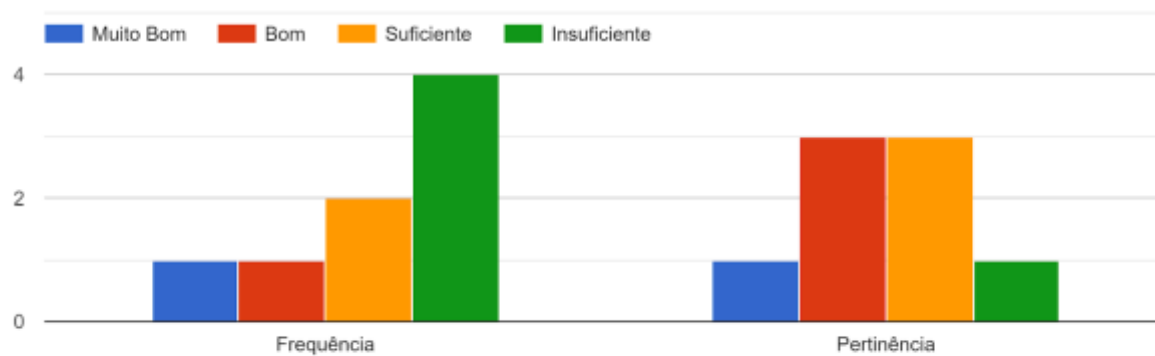

DIREÇÃO DE CURSO
Avaliação da Formação
Ciclo de Formação: 2018/2021
Ano Letivo: 2020/2021

3º TI

➤ **PROFESSORES DO CONSELHO DE TURMA:**

PORTUGUÊS	Dalila Pêgo
INGLÊS	Isabel Oliveira
A.I.	Amélia
ED. FÍSICA	Jorge Lages/Vasco Cruz
MATEMÁTICA	Sónia Neves
RC	Felismina Diogo
PSI	Fernando Ventura
DIRETORA DE TURMA	Isabel Oliveira
DIRETORA DE CURSO	Felismina Diogo

CURSO

VISITAS DE ESTUDO

DIRETORA DE TURMA (Prof. Isabel Oliveira)

DIRETORA DE CURSO (Prof. Felismina Diogo)

A avaliação dos professores de cada disciplina utiliza uma escala de 1-5 (5 corresponde à pontuação mais elevada)