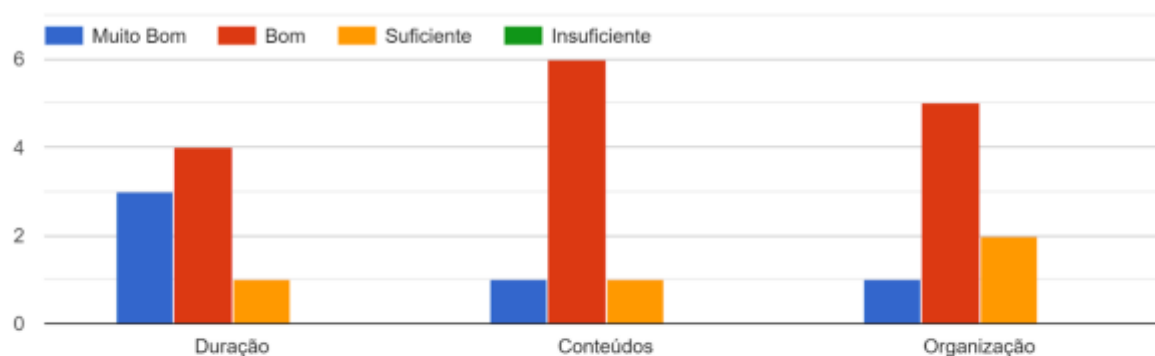

DIREÇÃO DE CURSO
Avaliação da Formação
Ciclo de Formação: 2018/2021
Ano Letivo: 2020/2021

3º TI

➤ **PROFESSORES DO CONSELHO DE TURMA:**

PORTUGUÊS	Dalila Pêgo
INGLÊS	Isabel Oliveira
A.I.	Amélia
ED. FÍSICA	Jorge Lages/Vasco Cruz
MATEMÁTICA	Sónia Neves
RC	Felismina Diogo
PSI	Fernando Ventura
DIRETORA DE TURMA	Isabel Oliveira
DIRETORA DE CURSO	Felismina Diogo

CURSO

VISITAS DE ESTUDO

DIRETORA DE TURMA (Prof. Isabel Oliveira)

DIRETORA DE CURSO (Prof. Felismina Diogo)

A avaliação dos professores de cada disciplina utiliza uma escala de 1-5 (5 corresponde à pontuação mais elevada)