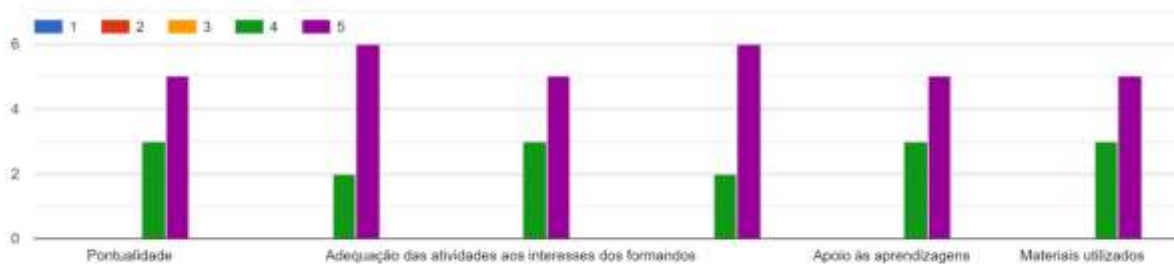

CURSO

VISITAS DE ESTUDO

DIRETORA DE TURMA (Prof. Isabel Oliveira)

DIRETORA DE CURSO (Prof. Felismina Diogo)

A avaliação dos professores de cada disciplina utiliza uma escala de 1-5 (5 corresponde à pontuação mais elevada)

PORTUGUÊS

INGLÊS

ÁREA DE INTEGRAÇÃO

EDUCAÇÃO FÍSICA

MATEMÁTICA

REDES DE COMUNICAÇÃO

P.S.I.