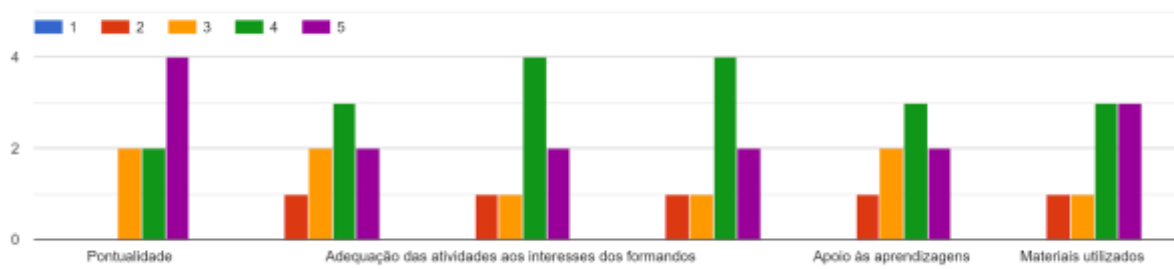

CURSO

VISITAS DE ESTUDO

DIRETORA DE TURMA (Prof. Isabel Oliveira)

DIRETORA DE CURSO (Prof. Felismina Diogo)

A avaliação dos professores de cada disciplina utiliza uma escala de 1-5 (5 corresponde à pontuação mais elevada)

PORTUGUÊS

INGLÊS

ÁREA DE INTEGRAÇÃO

EDUCAÇÃO FÍSICA

MATEMÁTICA

REDES DE COMUNICAÇÃO

P.S.I.