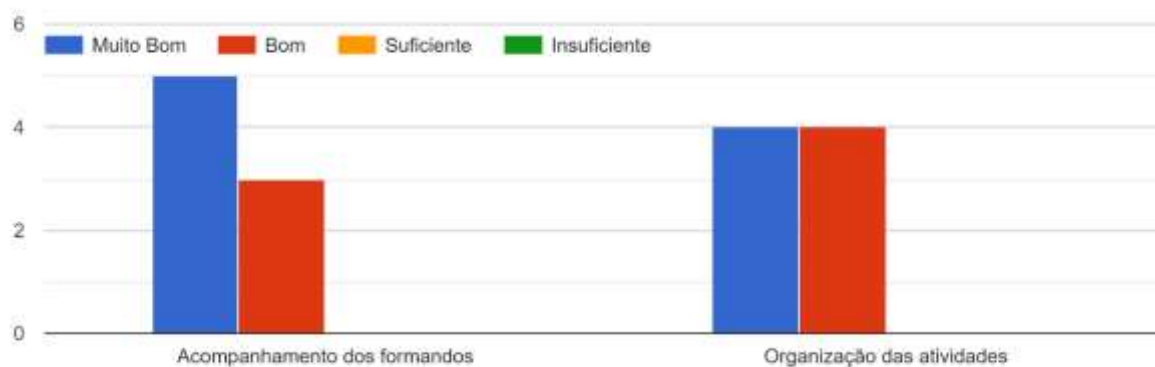

DIREÇÃO DE CURSO
Avaliação da Formação
Ciclo de Formação: 2018/2021
Ano Letivo: 2020/2021

3º TI

➤ **PROFESSORES DO CONSELHO DE TURMA:**

PORTUGUÊS	Dalila Pêgo
INGLÊS	Isabel Oliveira
A.I.	Amélia
ED. FÍSICA	Jorge Lages/Vasco Cruz
MATEMÁTICA	Sónia Neves
RC	Felismina Diogo
PSI	Fernando Ventura
DIRETORA DE TURMA	Isabel Oliveira
DIRETORA DE CURSO	Felismina Diogo

CURSO

VISITAS DE ESTUDO

DIRETORA DE TURMA (Prof. Isabel Oliveira)

DIRETORA DE CURSO (Prof. Felismina Diogo)

A avaliação dos professores de cada disciplina utiliza uma escala de 1-5 (5 corresponde à pontuação mais elevada)