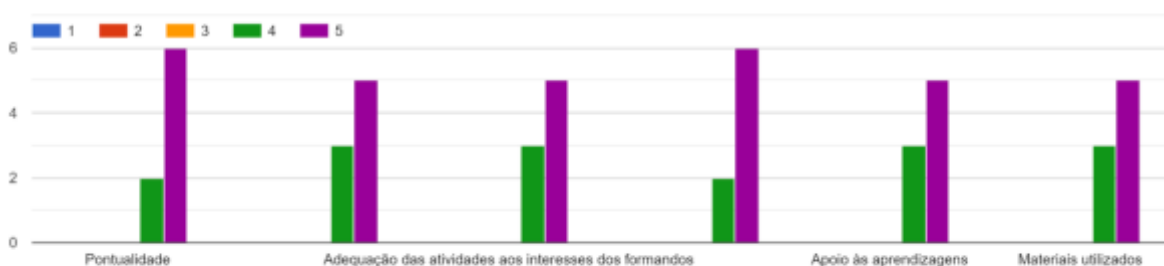

CURSO

VISITAS DE ESTUDO

DIRETORA DE TURMA (Prof. Isabel Oliveira)

DIRETORA DE CURSO (Prof. Felismina Diogo)

A avaliação dos professores de cada disciplina utiliza uma escala de 1-5 (5 corresponde à pontuação mais elevada)

PORTUGUÊS

INGLÊS

ÁREA DE INTEGRAÇÃO

EDUCAÇÃO FÍSICA

MATEMÁTICA

REDES DE COMUNICAÇÃO

P.S.I.