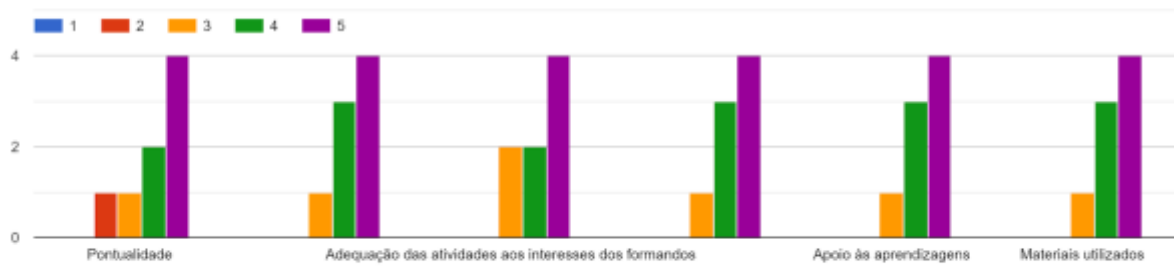

CURSO

VISITAS DE ESTUDO

DIRETORA DE TURMA (Prof. Isabel Oliveira)

DIRETORA DE CURSO (Prof. Felismina Diogo)

A avaliação dos professores de cada disciplina utiliza uma escala de 1-5 (5 corresponde à pontuação mais elevada)

PORTUGUÊS

INGLÊS

ÁREA DE INTEGRAÇÃO

EDUCAÇÃO FÍSICA

MATEMÁTICA

REDES DE COMUNICAÇÃO

P.S.I.