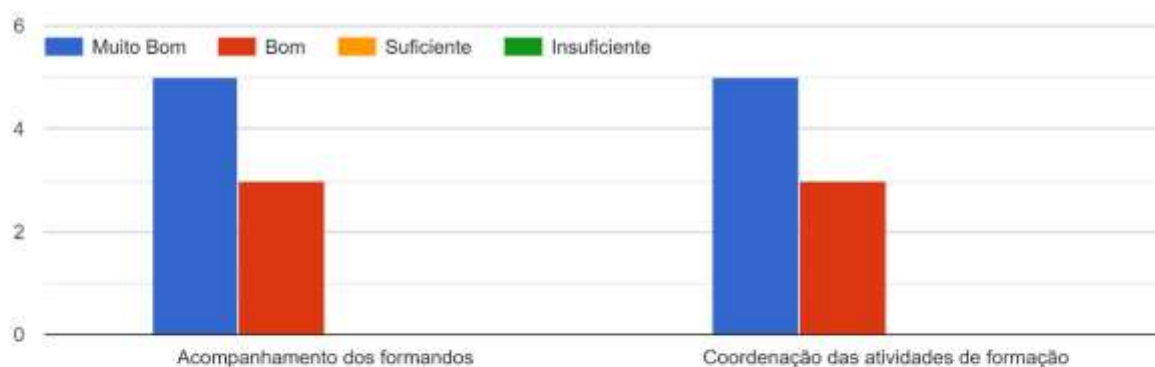

CURSO

VISITAS DE ESTUDO

DIRETORA DE TURMA (Prof. Isabel Oliveira)

DIRETORA DE CURSO (Prof. Felismina Diogo)

A avaliação dos professores de cada disciplina utiliza uma escala de 1-5 (5 corresponde à pontuação mais elevada)

PORTUGUÊS

INGLÊS

ÁREA DE INTEGRAÇÃO

EDUCAÇÃO FÍSICA

MATEMÁTICA

REDES DE COMUNICAÇÃO

P.S.I.