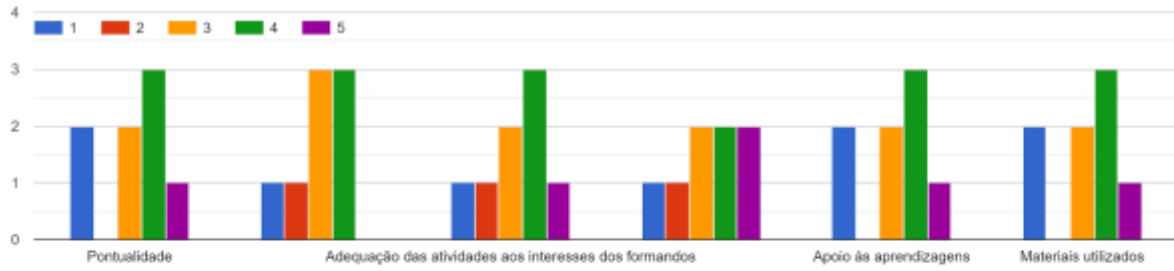

CURSO

VISITAS DE ESTUDO

DIRETORA DE TURMA (Prof. Isabel Oliveira)

DIRETORA DE CURSO (Prof. Felismina Diogo)

A avaliação dos professores de cada disciplina utiliza uma escala de 1-5 (5 corresponde à pontuação mais elevada)

PORTUGUÊS

INGLÊS

ÁREA DE INTEGRAÇÃO

EDUCAÇÃO FÍSICA

MATEMÁTICA

REDES DE COMUNICAÇÃO

P.S.I.