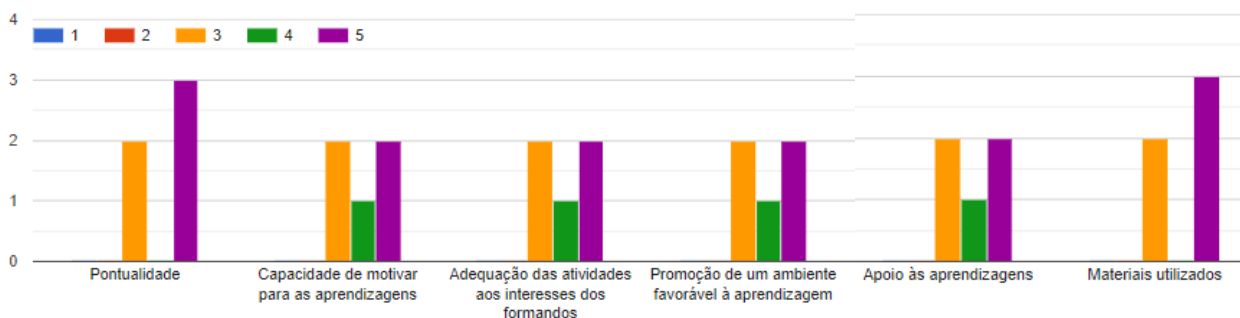

DIRETORA DE TURMA (Prof. Vera Coelho)

DIRETORA DE CURSO (Prof. Cristina Moreira)

PORTUGUÊS

INGLÊS

Cofinanciado por: