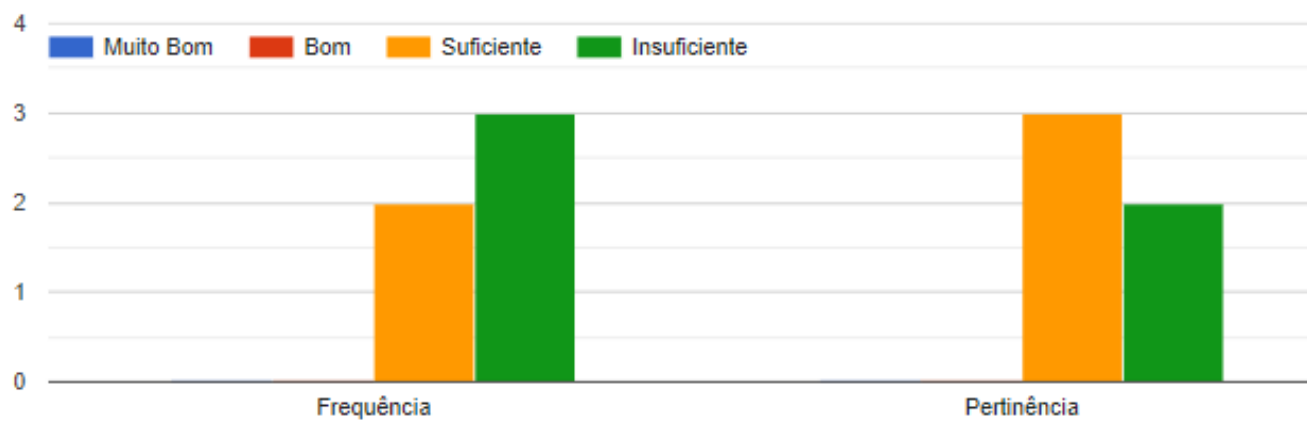

Ciclo de formação 2020/2023

Ano letivo 2020/2021

1º TCP - 12 formandos – 5 respostas

CURSO

VISITAS DE ESTUDO

### DIRETORA DE TURMA (Prof. Vera Coelho)